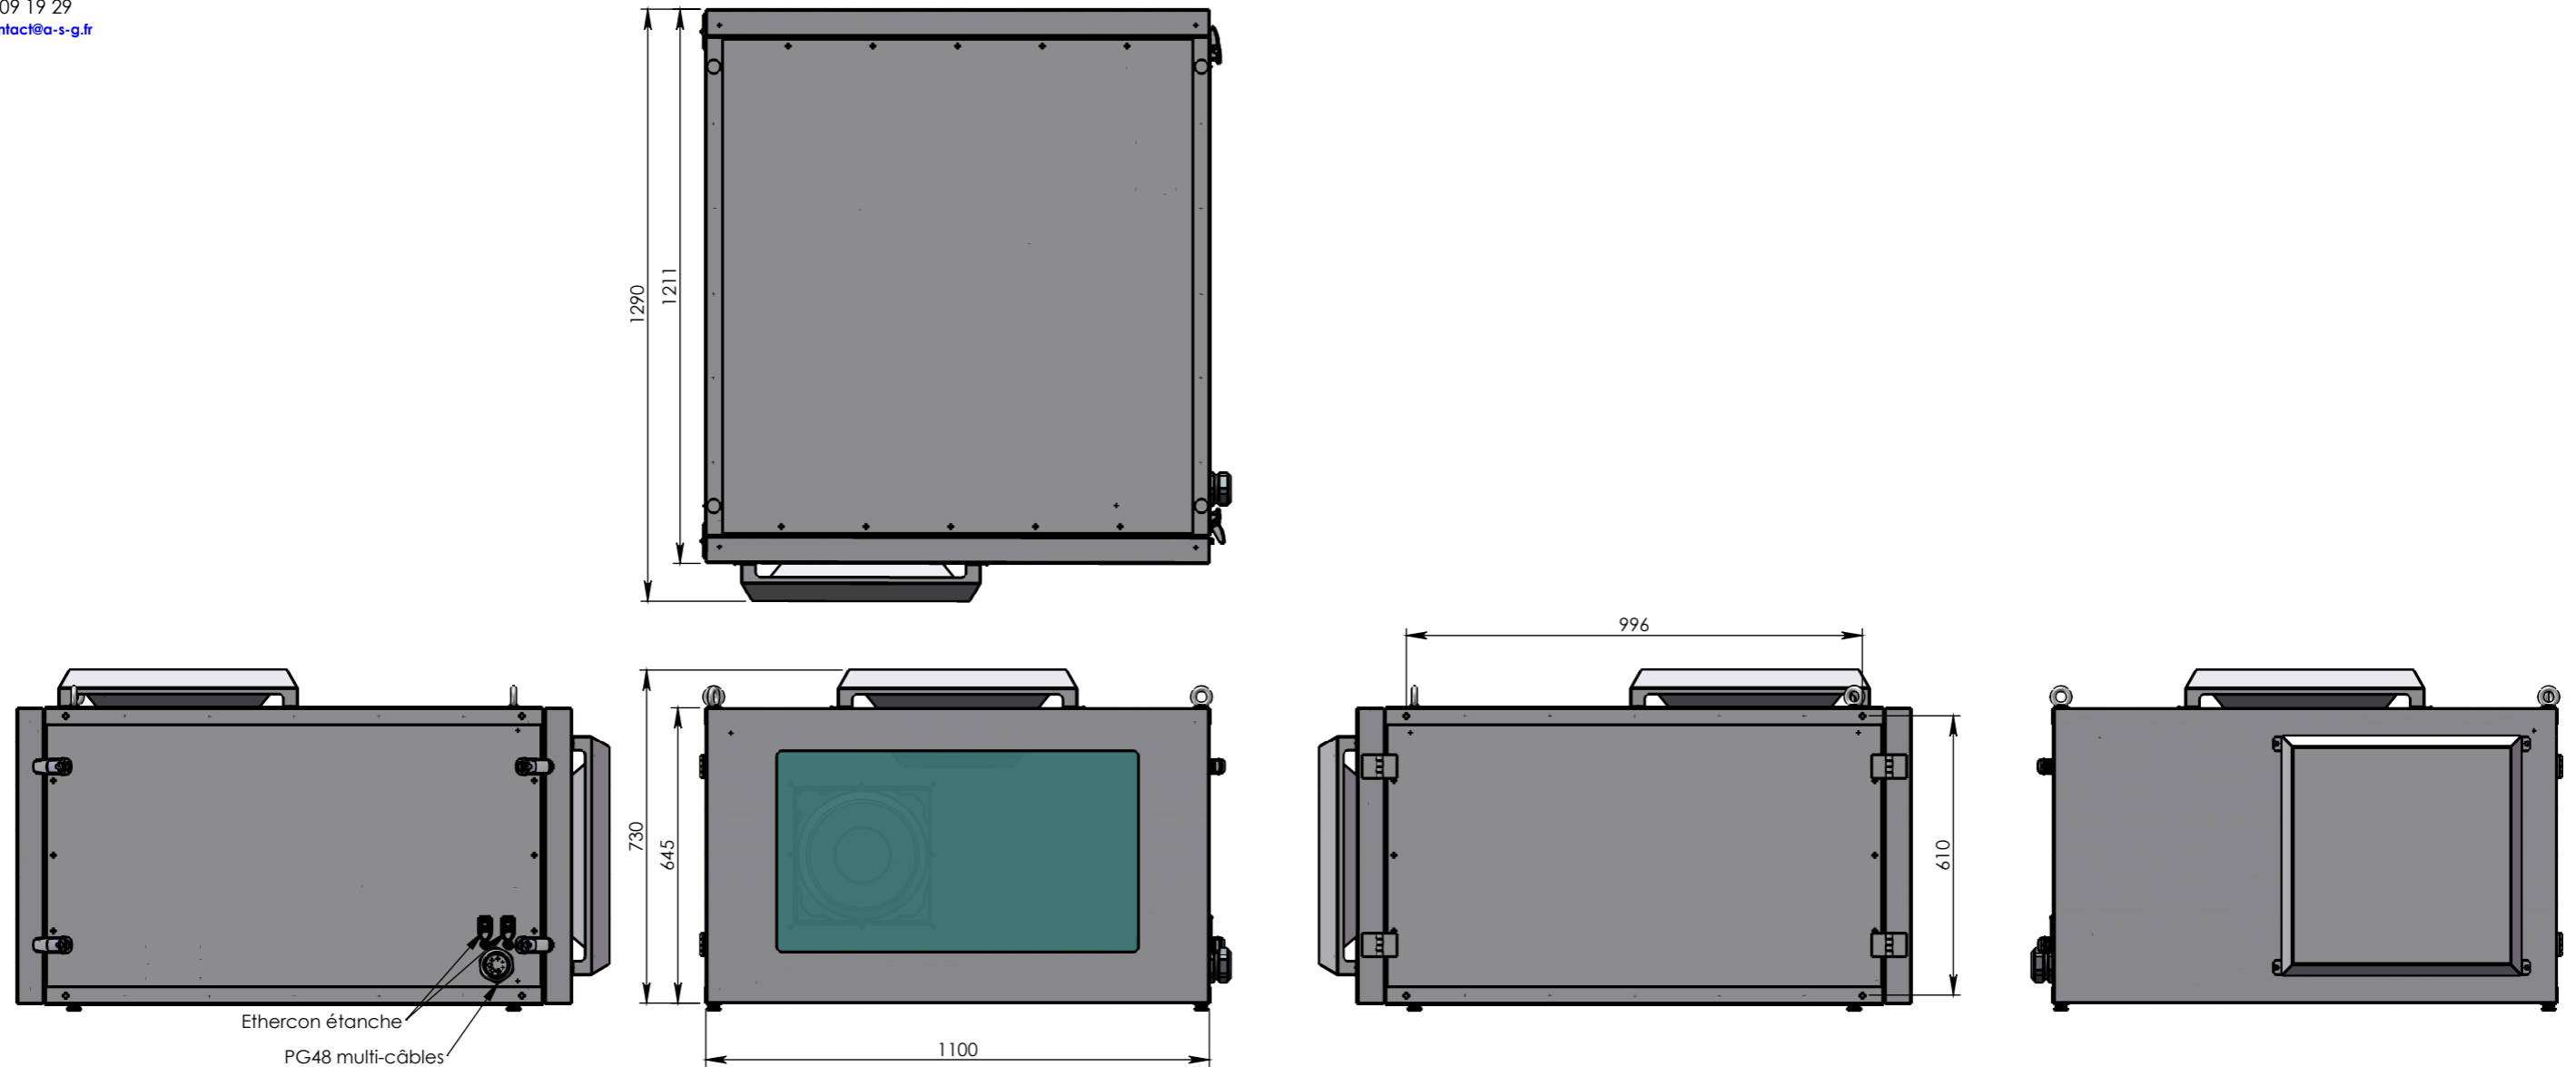

CMAP-LB1

- Type : Caisson vidéoprojecteur
- Taille : L
- Dimension : 1100x730x1290 (lxhxp)
- Taille vidéoprojecteur maximum : 700x400x900 (lxhxp)
- IP55
- BTU/h maximum : 10000
- Masse : environ 85kg
- Sortie du VP par l'avant
- Porte avant et arrière
- alimentation : 32A recommandé, passage du câble au travers d'un PG48 multi-câbles.
- 2 prises éthercon étanches au dessus du PG48, (à utiliser avec des fiches Neutrik NKE6S)
- Finition : Blanche
- Visserie et notice d'utilisation fournies