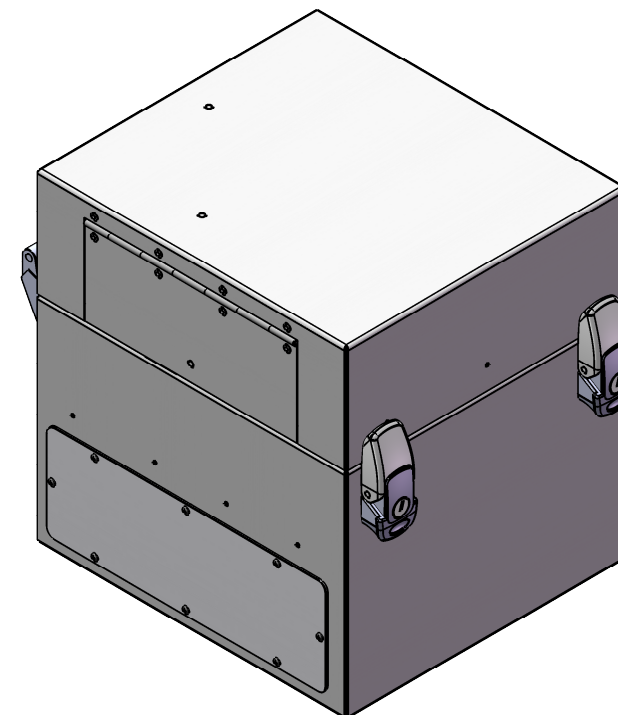

ETBM2-3-4 ou 19":

- Boîtier modulaire étanche à porte
- Trappe profonde avec ouverture amovible pour passage de câbles en position fermée
- Nombre de module : de 4 à 10 suivant version
- Acier ou INOX 12/10ème
- Dimensions : voir tableau
- Profondeur utile fond de boîtier/platine : 120mm
- Distance utile porte/platine : 180 mm
- Fermeture par grenouillères à clé
- Sorties de câbles sur platine en aluminium
- Finition standard : primaire anti-corrosion + Noir

Taille boîtier	ETBM2			ETBM3				ETBM4					ETBM19				
Nbr modules	4	5	6	5	6	7	8	6	7	8	9	10	6	7	8	9	10
cote A	262	312	362	312	362	412	462	362	412	462	512	562	332	376	421	465	510
cote B	291			405				505					534				