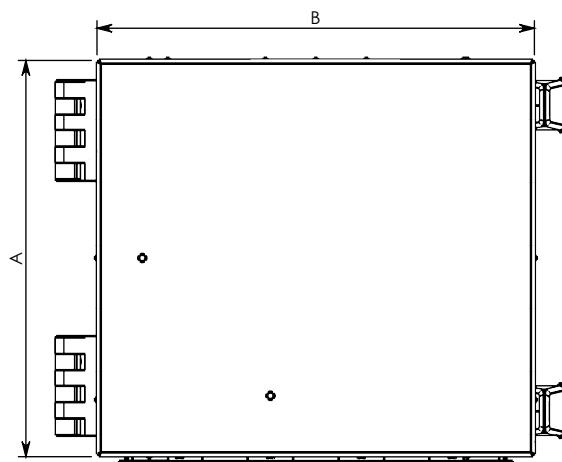

ETBM2-3-4 ou 19":

- Boîtier modulaire étanche à porte
- Trappe profonde avec ouverture amovible pour passage de câbles en position fermée
- Nombre de module : de 4 à 10 suivant version
- Acier ou INOX 12/10ème
- Dimensions : voir tableau
- Profondeur utile fond de boîtier/platine : 120mm
- Distance utile porte/platine : 180 mm
- Fermeture par grenouillères à clé
- Sorties de câbles sur platine en aluminium
- Finition standard : primaire anti-corrosion + Noir

Taille boîtier	ETBM2			ETBM3				ETBM4					ETBM19				
Nbr modules	4	5	6	5	6	7	8	6	7	8	9	10	6	7	8	9	10
cote A	262	312	362	312	362	412	462	362	412	462	512	562	332	376	421	465	510
cote B	291			405				505					534				