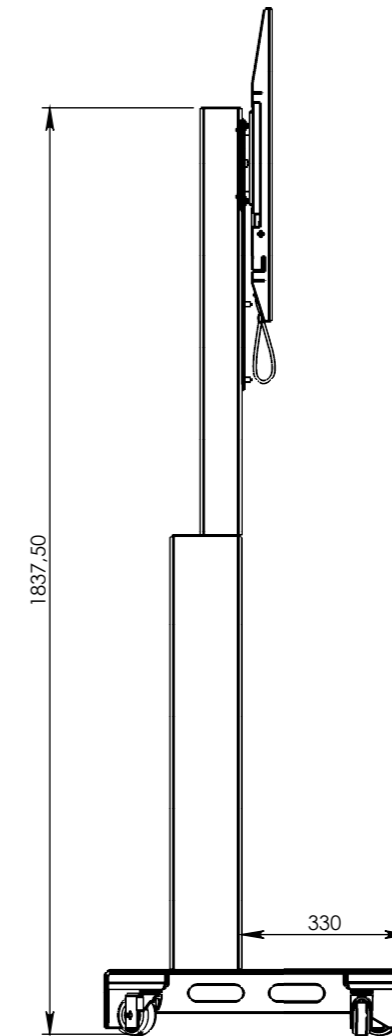

# INDUS-STD-XL

- Support à roulette pour écran de 65" à 98".
- VESA : min 75 x 75, maxi 600 x 400
- Hauteur du sol au centre de l'écran réglable de 1537.5 à 1787.5
- Passage des câbles dans la colonne
- Dimensions embase : 1100x600 mm
- Masse : environ 102kg
- Finition : gris anthracite ral 7016 FTX
- Visserie et manuel de montage fournis