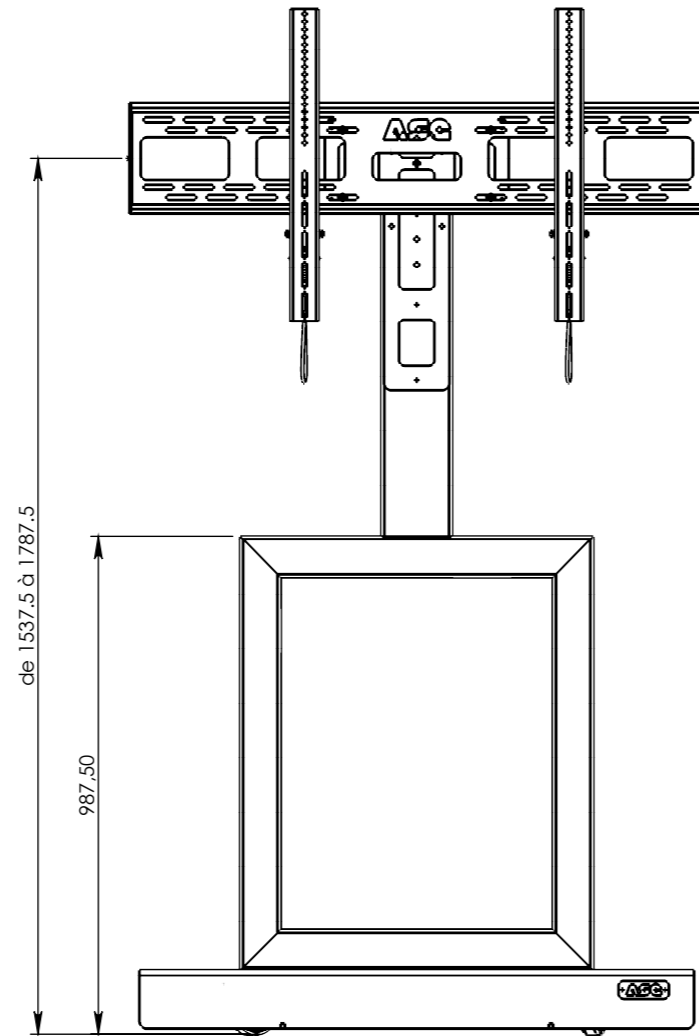

# INDUS-STD-XL

- Support à roulette pour écran de 65" à 98".
- VESA : min 75 x 75, maxi 600 x 400
- Hauteur du sol au centre de l'écran réglable de 1537.5 à 1787.5
- Passage des câbles dans la colonne
- Dimensions embase : 1100x600 mm
- Masse : environ 102kg
- Finition : gris anthracite ral 7016 FTX
- Visserie et manuel de montage fournis