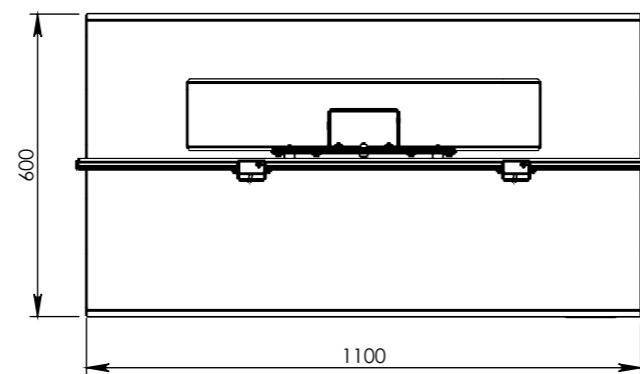

# INDUS-STD-XL

- Support à roulette pour écran de 65" à 98".
- VESA : min 75 x 75, maxi 600 x 400
- Hauteur du sol au centre de l'écran réglable de 1537.5 à 1787.5
- Passage des câbles dans la colonne
- Dimensions embase : 1100x600 mm
- Masse : environ 102kg
- Finition : gris anthracite ral 7016 FTX
- Visserie et manuel de montage fournis