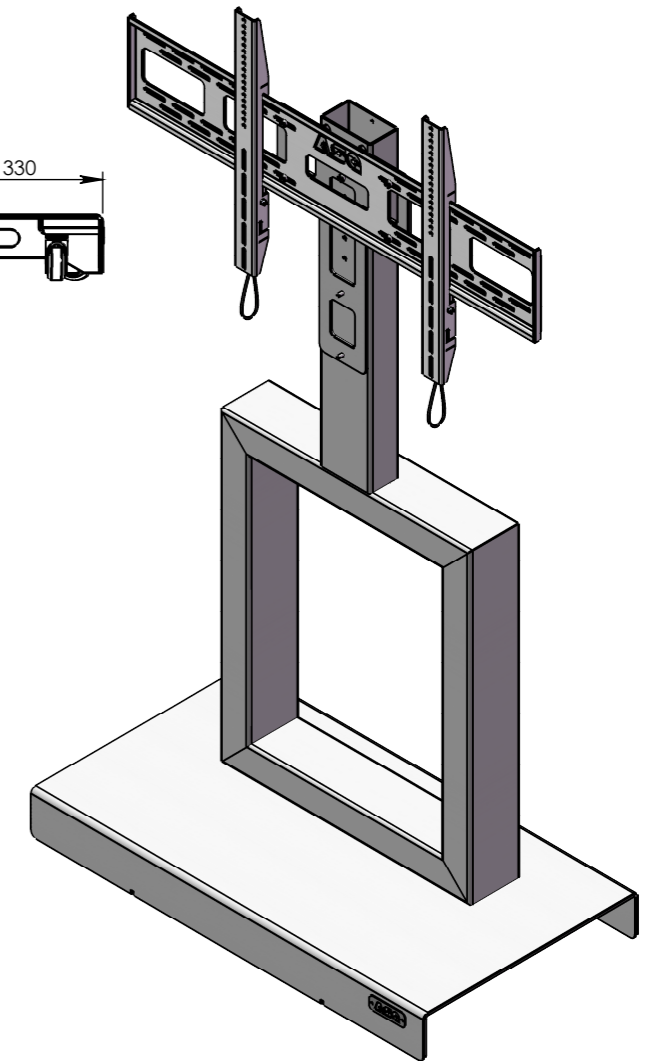

# INDUS-STD-XL

- Support à roulette pour écran de 65" à 98".
- VESA : min 75 x 75, maxi 600 x 400
- Hauteur du sol au centre de l'écran réglable de 1537.5 à 1787.5
- Passage des câbles dans la colonne
- Dimensions embase : 1100x600 mm
- Masse : environ 102kg
- Finition : gris anthracite ral 7016 FTX
- Visserie et manuel de montage fournis