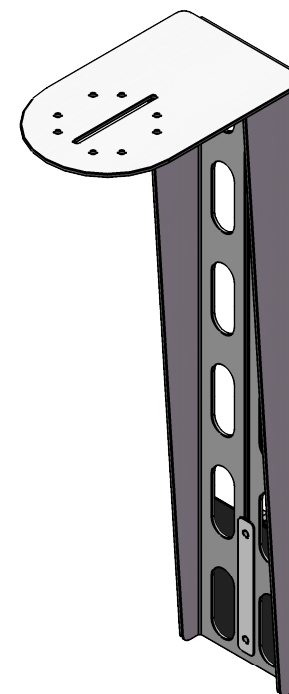

Créateur de solutions audiovisuelles

64 chemin du Haoü
64270 SALIES DE BEARN
Tél : +33 (0)5 59 09 19 29

<http://www.a-s-g.fr> contact@a-s-g.fr

INDUS-XL-SCAM

- Support caméra pour support INDUS-STD-XL
- Hauteur : H 700 mm
- Dimensions embase : 265x160
- Matière : Acier
- Masse : 3.9kg environ
- Réglage de la position par bouton de serrage
- Finition standard : Anthracite RAL 7016 FTX