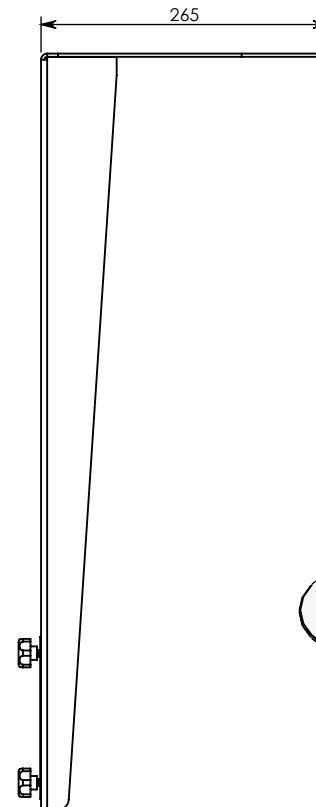

Créateur de solutions audiovisuelles

64 chemin du Haoü
64270 SALIES DE BEARN
Tél : +33 (0)5 59 09 19 29

<http://www.a-s-g.fr> contact@a-s-g.fr

INDUS-XL-SCAM

- Support caméra pour support INDUS-STD-XL
- Hauteur : H 700 mm
- Dimensions embase : 265x160
- Matière : Acier
- Masse : 3.9kg environ
- Réglage de la position par bouton de serrage
- Finition standard : Anthracite RAL 7016 FTX