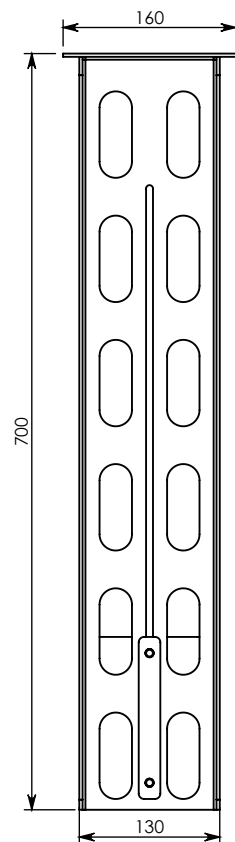

Créateur de solutions audiovisuelles

64 chemin du Haoü
64270 SALIES DE BEARN
Tél : +33 (0)5 59 09 19 29

<http://www.a-s-g.fr> contact@a-s-g.fr

INDUS-XL-SCAM

- Support caméra pour support INDUS-STD-XL
- Hauteur : H 700 mm
- Dimensions embase : 265x160
- Matière : Acier
- Masse : 3.9kg environ
- Réglage de la position par bouton de serrage
- Finition standard : Anthracite RAL 7016 FTX