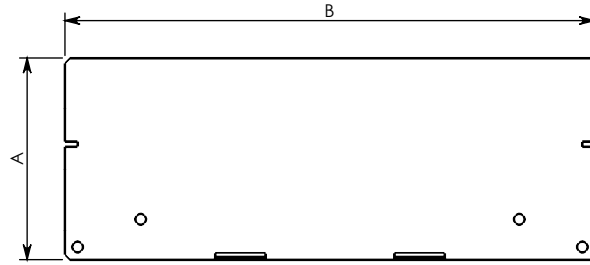

Créateur de solutions audiovisuelles

64 chemin du Haoü
64270 SALIES DE BEARN
Tél : +33 (0)5 59 09 19 29

<http://www.a-s-g.fr> contact@a-s-g.fr

EQBM

TAILLE	EQBM 165	EQBM 1100	EQBM 265	EQBM 2100	EQBM 2150	EQBM 365	EQBM 3100	EQBM 3150	EQBM 465	EQBM 4100	EQBM 4150	EQBM 1965	EQBM 19100	EQBM 19150
cote A	45	80	45	80	130	45	80	130	45	80	130	45	80	130
cote B	105		210			325			425			455		